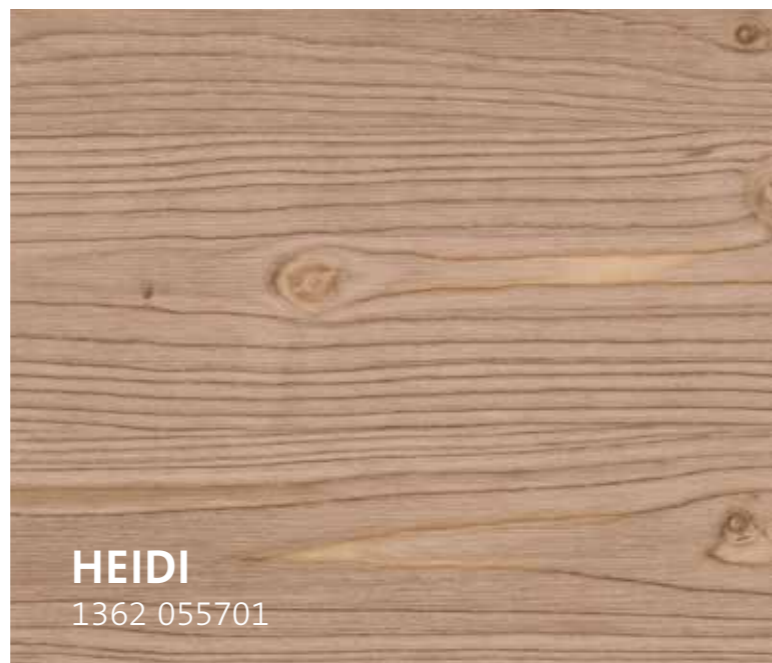

Teintes de
Arova Aqua-Alpin Trend

www.adler-lacke.com

HABITER

LE LOOK ALPIN

Toute l'année les chalets d'alpage, fermes, étables et granges sont exposés aux rayons UV et aux autres influences climatiques. Par conséquent, les façades en bois deviennent rapidement grises et apparaissent usées, présentant des effets de couleurs prononcés. Désormais la passion pour le bois ancien est entrée au sein des habitations. Tout comme le caractère affirmé des montagnards, nos huit teintes Arova Aqua-Alpin Trend présentent la même rusticité traditionnelle. Même leurs noms, typiquement tyroliens, nous promettent un confort alpin, facile et rapide à réaliser à l'intérieur, même sur du bois neuf.

Des différences de teintes par rapport à la teinte originale sont dues à la technique d'imprimerie. Avant de commencer les travaux de teinture et afin d'évaluer la teinte finale, nous conseillons de réaliser toujours un essai de teinture sur le bois original avec le cycle de vernissage choisi.

Photos en couverture et à l'intérieur à gauche: Tischlerei Lanser

ADLER
Dans nos veines coulent les couleurs.