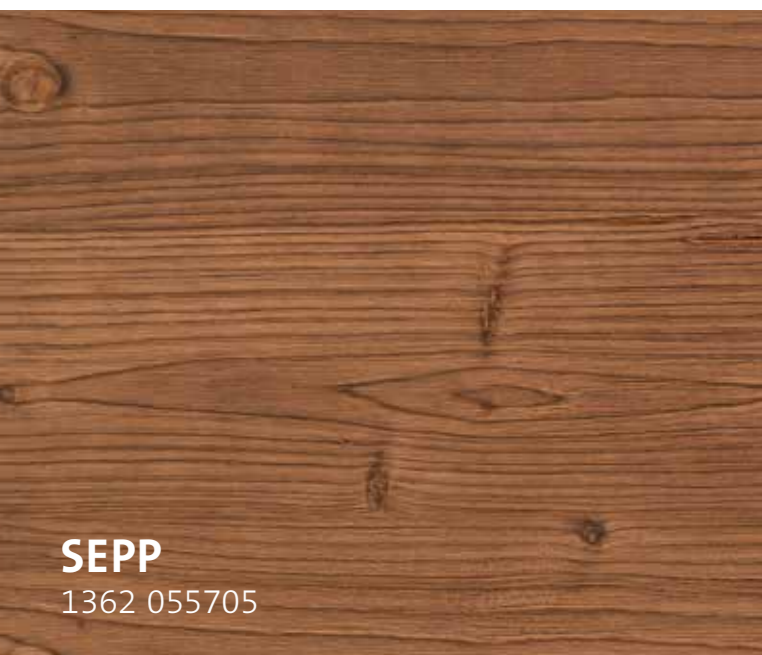

Teintes de
Arova Aqua-Alpin Trend

www.adler-lacke.com

HABITER

LE LOOK ALPIN

Toute l'année les chalets d'alpage, fermes, étables et granges sont exposés aux rayons UV et aux autres influences climatiques. Par conséquent, les façades en bois deviennent rapidement grises et apparaissent usées, présentant des effets de couleurs prononcés. Désormais la passion pour le bois ancien est entrée au sein des habitations. Tout comme le caractère affirmé des montagnards, nos huit teintes Arova Aqua-Alpin Trend présentent la même rusticité traditionnelle. Même leurs noms, typiquement tyroliens, nous promettent un confort alpin, facile et rapide à réaliser à l'intérieur, même sur du bois neuf.

Des différences de teintes par rapport à la teinte originale sont dues à la technique d'imprimerie. Avant de commencer les travaux de teinture et afin d'évaluer la teinte finale, nous conseillons de réaliser toujours un essai de teinture sur le bois original avec le cycle de vernissage choisi.

Photos en couverture et à l'intérieur à gauche: Tischlerei Lanser

ADLER
Dans nos veines coulent les couleurs.