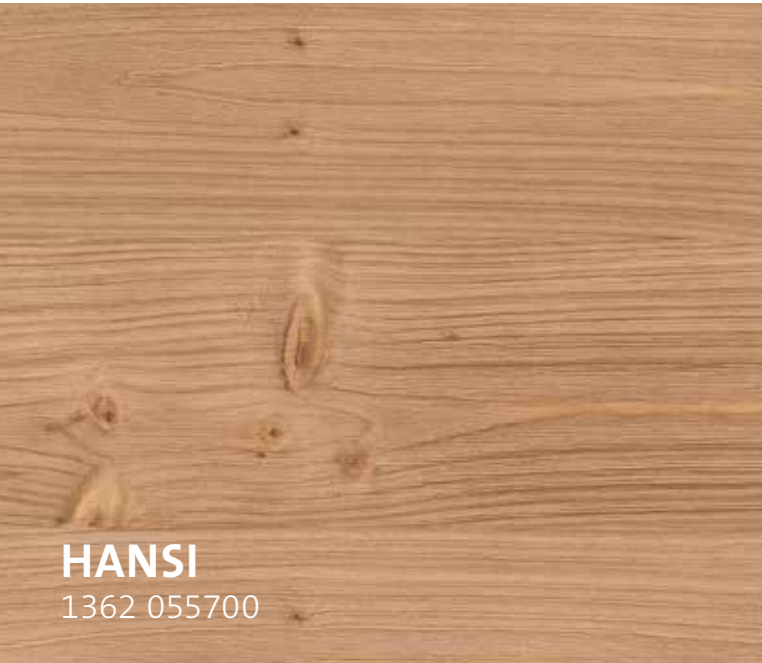

Teintes de
Arova Aqua-Alpin Trend

www.adler-lacke.com

HABITER

LE LOOK ALPIN

Toute l'année les chalets d'alpage, fermes, étables et granges sont exposés aux rayons UV et aux autres influences climatiques. Par conséquent, les façades en bois deviennent rapidement grises et apparaissent usées, présentant des effets de couleurs prononcés. Désormais la passion pour le bois ancien est entrée au sein des habitations. Tout comme le caractère affirmé des montagnards, nos huit teintes Arova Aqua-Alpin Trend présentent la même rusticité traditionnelle. Même leurs noms, typiquement tyroliens, nous promettent un confort alpin, facile et rapide à réaliser à l'intérieur, même sur du bois neuf.

Des différences de teintes par rapport à la teinte originale sont dues à la technique d'imprimerie. Avant de commencer les travaux de teinture et afin d'évaluer la teinte finale, nous conseillons de réaliser toujours un essai de teinture sur le bois original avec le cycle de vernissage choisi.

Photos en couverture et à l'intérieur à gauche: Tischlerei Lanser

ADLER
Dans nos veines coulent les couleurs.